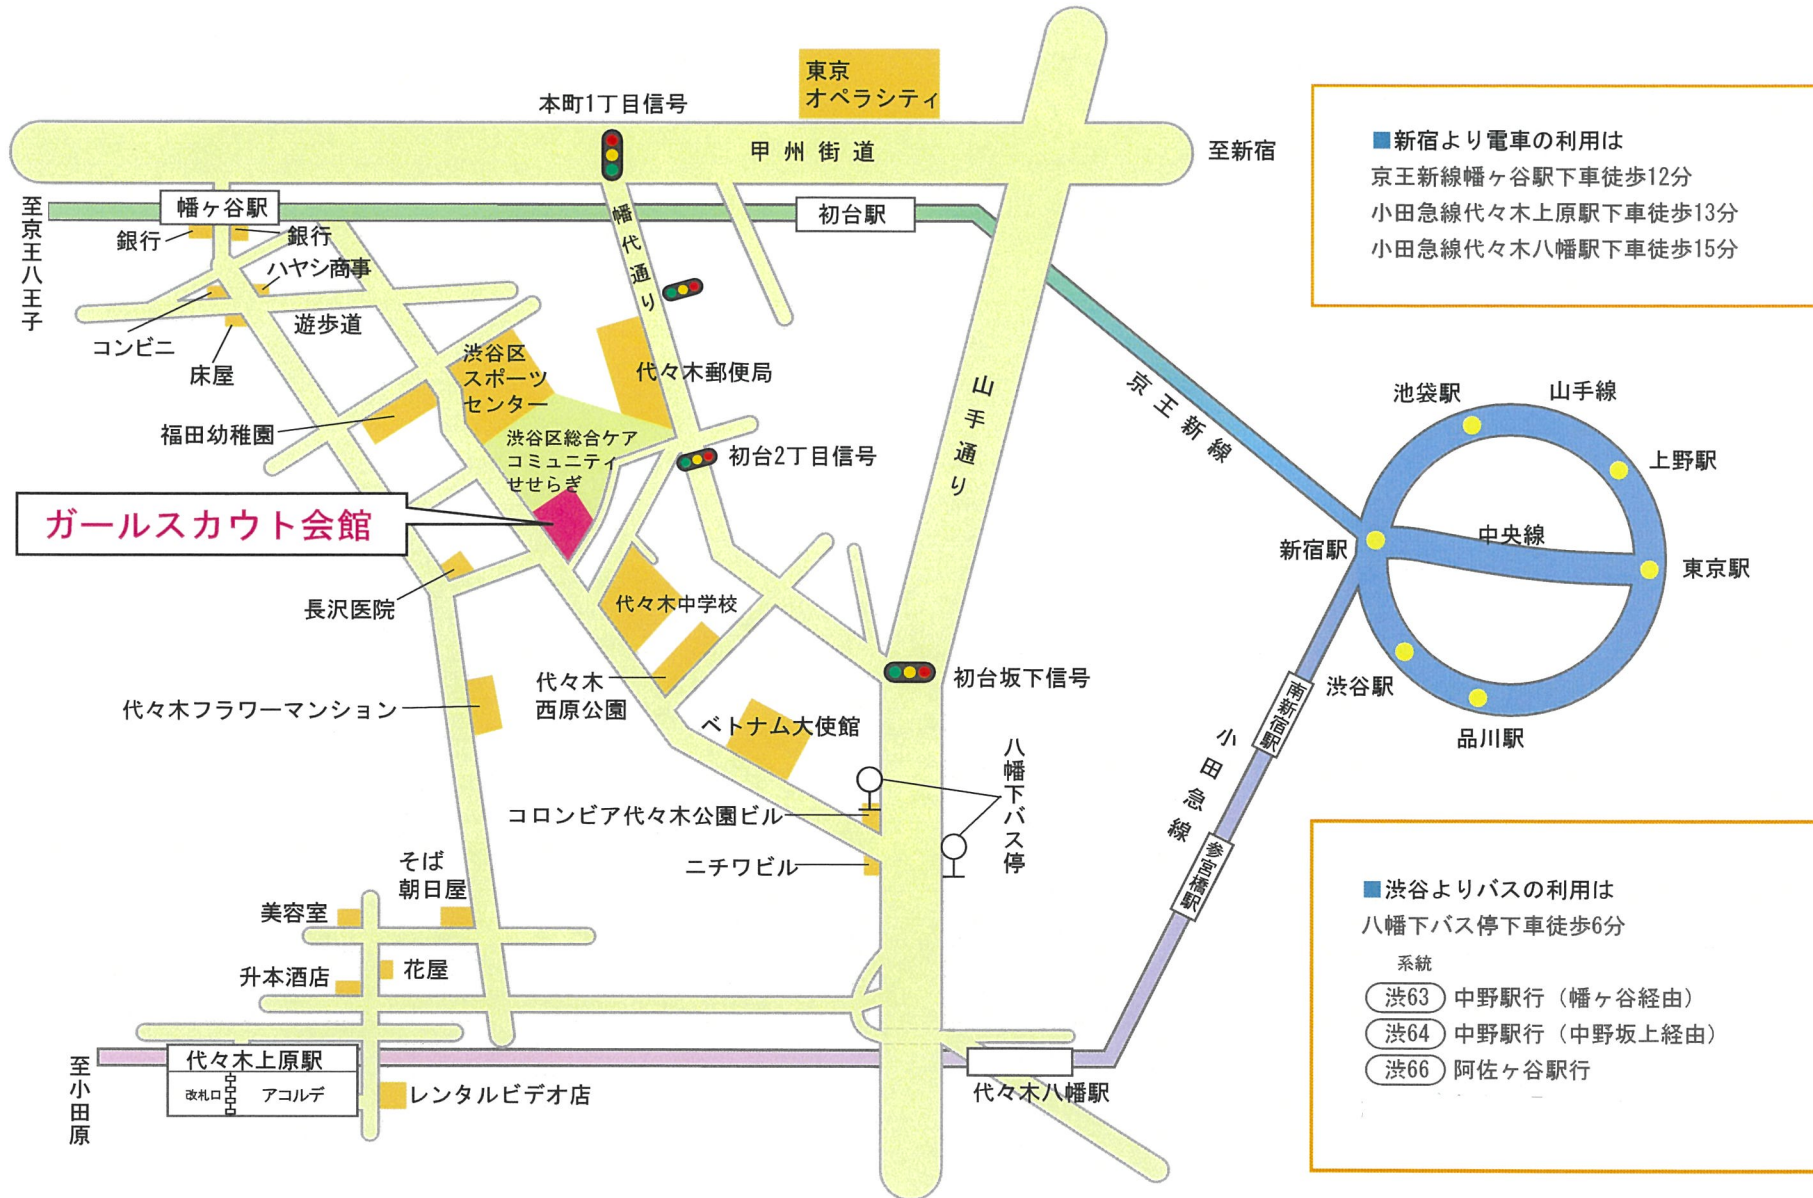

# ガールスカウト会館地図

※会館には駐車スペースがありませんので自家用車での来館はご遠慮ねがいます。